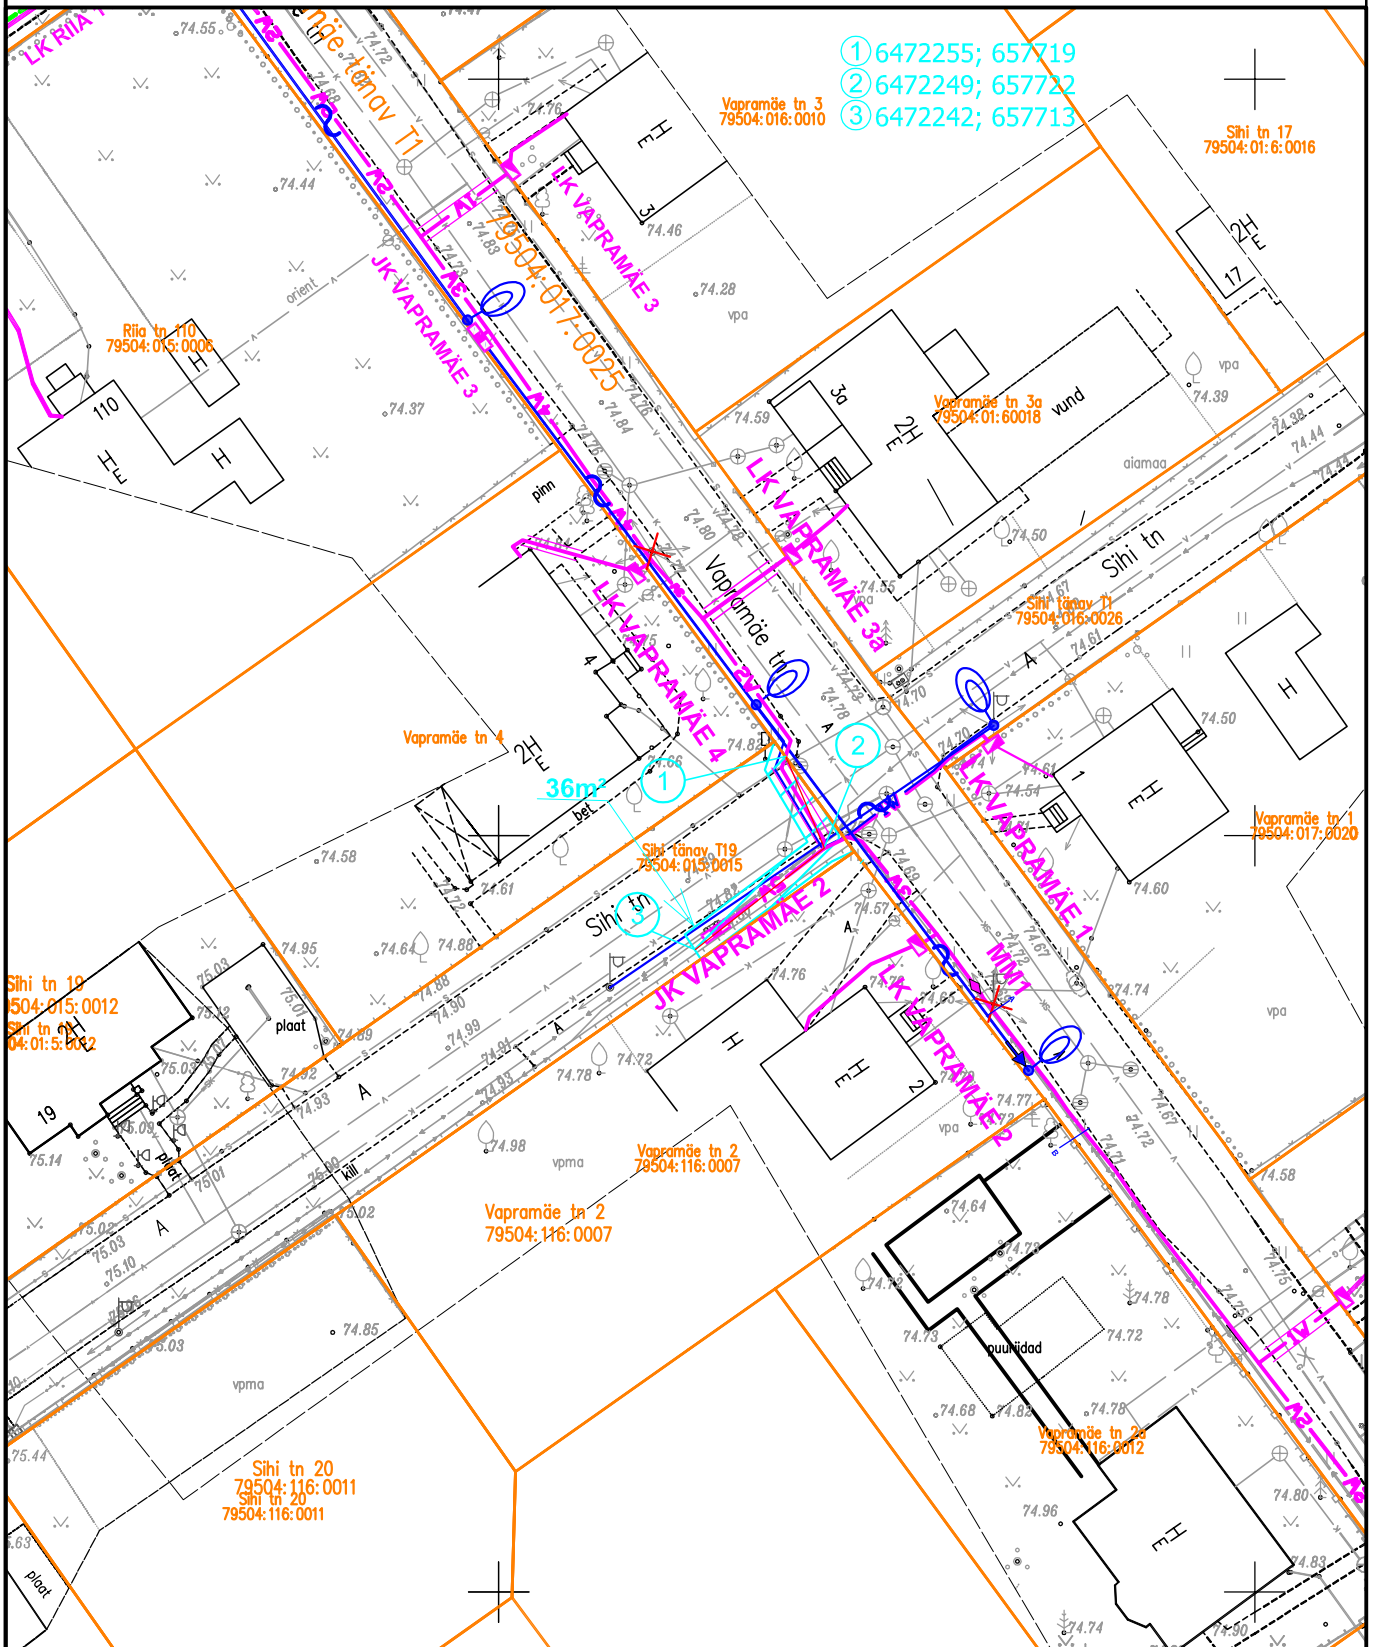

## Kasutusõigusega koormatava maa-ala asendiplaan Tartu linnas Sihi tänav T19

- ① 6472255; 657719
- ② 6472249; 657722
- ③ 6472242; 657713

Tingmargid

1:500

- 1W projektteeritud 0,4 kV maakaabelliin (Elektrilevi OÜ)
- projektteeritud liitumiskilp (Elektrilevi OÜ)
- ▭ projektteeritud jaotuskilp (Elektrilevi OÜ)
- projektteeritud tänavavalgustuse õhuliin (Tartu linn)
- projektteeritud tänavavalgustusmast (Tartu linn)
- - - projektteeritud reservtoru (Tartu linn)
- katastripiir

kasutusõigusega koormatud maa-ala

Koostas H. Vissel